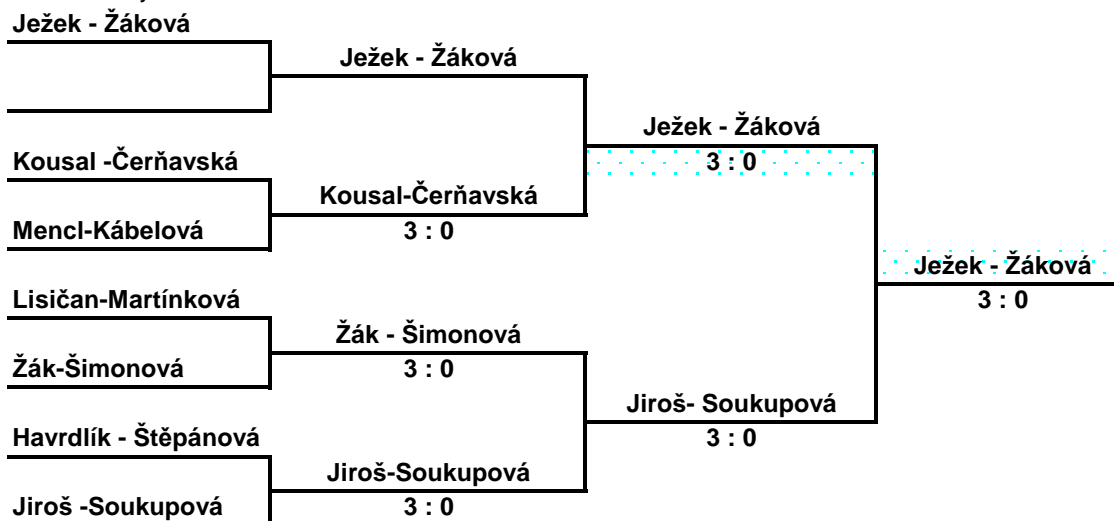

Okresní přebory dorostu v Turnově - 22.11.2008

Smíšená čtyřhra