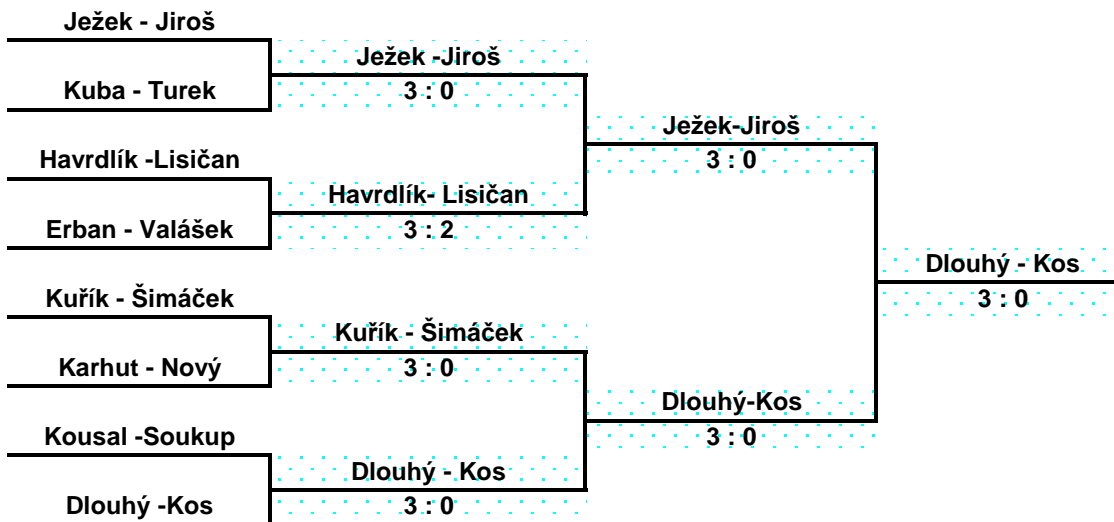

Dívky - dvouhra:

Hráčka	1	2	3	4	5	6	Z	V	P	Score	Body	Poř.
1 Soukupová	*****	3 : 0	3 : 0	3 : 0	3 : 0		4	4	0	12 : 0	8	1.
2 Martínková	0 : 3	*****	0 : 3	1 : 3	3 : 0		4	1	3	4 : 9	5	4.
3 Žáková	0 : 3	3 : 0	*****	3 : 1	3 : 0		4	3	1	9 : 4	7	2.
4 Čerňavská	0 : 3	3 : 1	1 : 3	*****	3 : 0		4	2	2	7 : 7	6	3.
5 Štěpánová	0 : 3	0 : 3	0 : 3	0 : 3	*****		4	0	4	0 : 12	4	5.
6						*****				:		

**Okresní přebory dorostu v Turnově - 22.11.2008**

Smíšená čtyřhra

Dorostenci - čtyřhra

1.